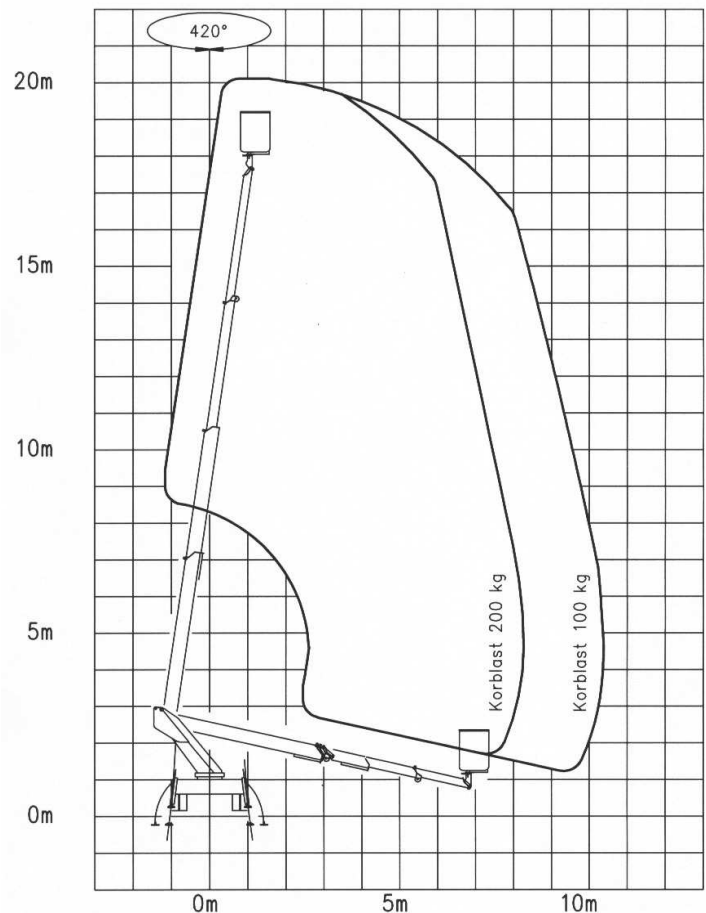

Hochtec Braun GmbH Borsseanger 8 09113 Chemnitz

Tel. 0371-336 04 24 Fax 0371-336 04 25 e-mail hochtec-braun@t-online.de