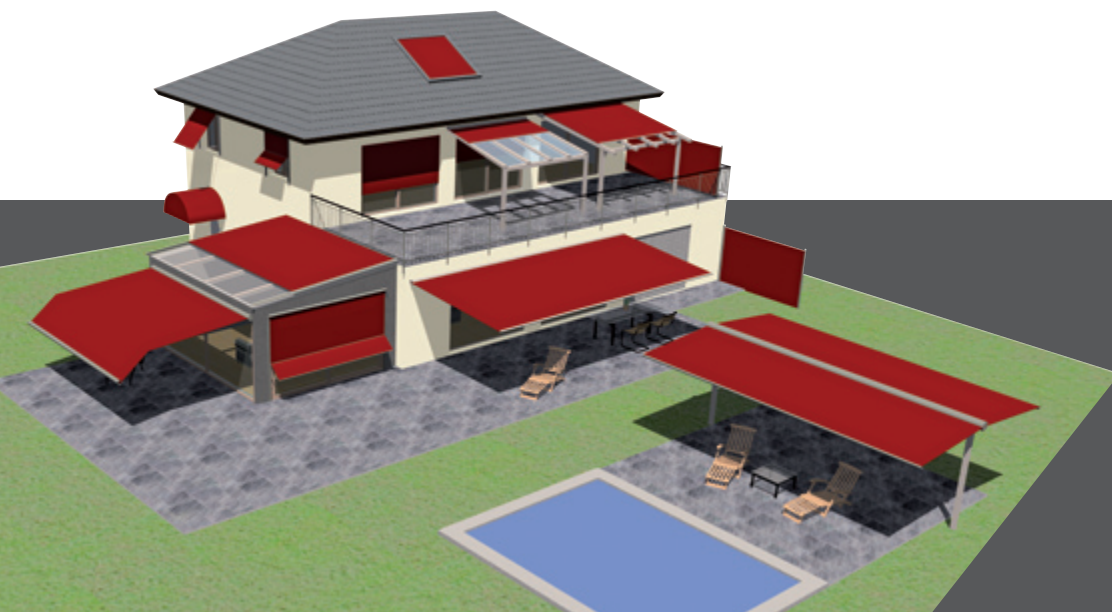

Die ganze Mannigfaltigkeit, der ganze Reiz
und die ganze Schönheit des Lebens
■ ■ ■
setzen sich aus Licht und Schatten zusammen.

Leo Tolstoi

KLAIBER-Premium Qualität Schöne Schattenseiten.

Schatten bedeutet Lebensqualität.
Ihr Anspruch an Komfort, Funktion und
Design ist unsere Motivation, immer
wieder innovative Lösungen zu entwickeln
– und dies seit über 30 Jahren.

Ob Balkon oder Terrasse, ob Wintergarten
oder Fassade – wir bieten Ihnen als einer
der führenden Hersteller eine breite
Palette an individuellen Beschattungs-
systemen und Überdachungen für alle
Anforderungen.

Durch ausgeklügelte Komfortoptionen
lässt sich Ihre Schattenoase bequem
erweitern und automatisieren.

Tauchen Sie ein in die inspirierende Welt
der Farben und Formen. Erleben Sie
die fantastische Symbiose aus Qualität,
Technik und Design.