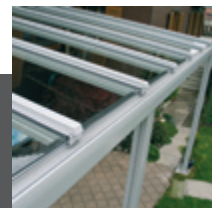

Clever: Wasserkanal und gleichzeitig Querbalken

Komplett geschützt: Eingezogenes Tuch im Aluminiumkasten

Variante mit nach innen versetztem Querbalken

Allwettertauglich dank Verbund-Sicherheitsglas

MIRANDA-VETRO P7000/1 + P7000/2