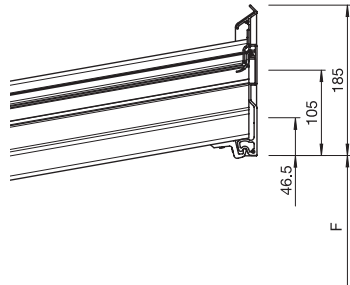

■ ■ ■ Technische Informationen

TERRADO GP5100 / GP5200

Ohne Beschattung