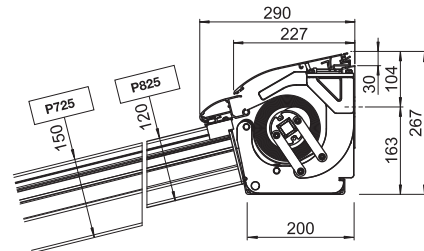

Wandmontage (mit Schutzdach)

MIRANDA-VETRO P7000/.

Deckenmontage

**TERRADO GP5100
MIRANDA-VETRO P7000/1**

Querbalken als Wasserkanal

**TERRADO GP5200
MIRANDA-VETRO P7000/2**

Querbalken zurück versetzt,
Wasserkanal vorne