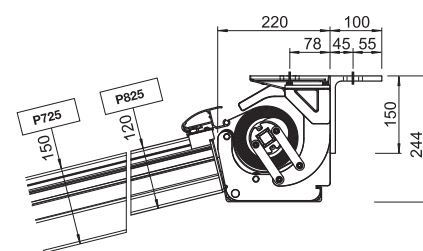

Wandmontage (mit Schutzdach)

MIRANDA-VETRO P7000/.

Deckenmontage

**TERRADO GP5100
MIRANDA-VETRO P7000/1**

Querbalken als Wasserkanal

**TERRADO GP5200
MIRANDA-VETRO P7000/2**

Querbalken zurück versetzt,
Wasserkanal vorne