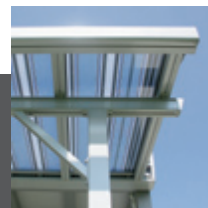

Variante mit nach innen versetztem Querbalken