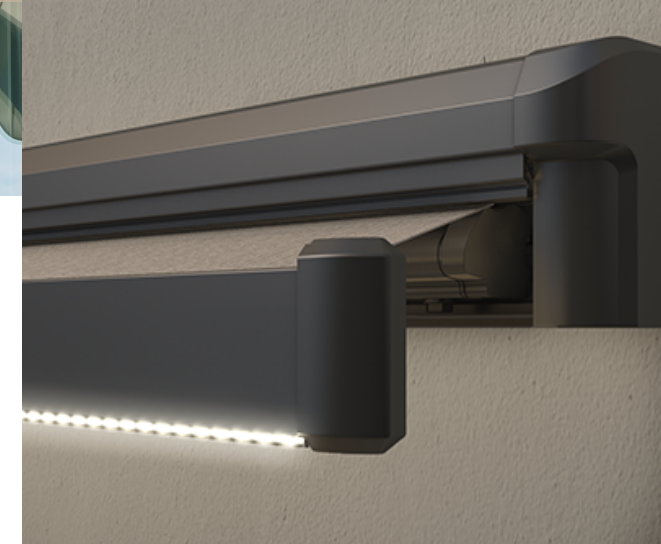

DIE ISWA GMBH

IsWa GmbH entwickelt individuelle Lösungen für Sie. Mit der Gründung der IsWa GmbH wird das Ziel verfolgt, den deutschen Markt direkt zu betreuen, um verbessert, vergünstigte Montagen und flächendeckende Dienstleistungen die Kundenzufriedenheit im Handel zu steigern.

UNSERE MARKISEN

OFFENE MARKISEN

SOLINA FIX
SOLINA PRO
SOLINA VARIO
SOLINA PLUS
SOLINA XXL

HALBKASSETTEN- MARKISE

SOLANA
SOLANA PLUS
PRIMASOL
PRIMASOL RAIN
PRIMASOL PLUS
PRIMASTYL

VOLLKASSETTEN- MARKISEN

SOLIDORA
SOLITÄR
SOLIPURA
CARETTA

TEL. 02371/9535836

UNSERE KOMPETENTEN ANSPRECHPARTNER
STEHEN BEI FRAGEN GERNE ZUR VERFÜGUNG.

WAS UNSER BÜRO AUSZEICHNET?

- ⊗ FACHKUNDIGE BERATUNG
- ⊗ KREATIVE IDEEN
- ⊗ SORGFÄLTIGE PLANUNG UND REALISATION
- ⊗ GEWISSENHAFTE ORGANISATION DES BAUPROZESSES

MARKISEN MIT MONTAGE, ALLES AUS EINER HAND.

Unsere Markisen werden individuell nach Ihren Wünschen gefertigt, alles aus deutscher Produktion.

Wir beraten Sie gerne vor Ort.

SERVICE-HOTLINE 02371/9535836

Wir garantieren unseren Kunden 10 Jahre einwandfreie **SOLIDUX Qualität** auf alle Gelenkarm-Markisen der SOLINA-Familie, auf die SOLANA, SOLANA PLUS, PRIMASOL, PRIMASOL PLUS, PRIMASOL RAIN, PRIMASTYL, SOLIDORA, SOLITÄR und SOLIPURA.

*Auf die Gelenkarm-Markise SOLINA FIX gewähren wir 5 Jahre SOLIDUX Garantie.

Warum wir dieses Versprechen geben können? Für unsere Beschattungssysteme verwenden wir nur **hochbeständige Materialien**. So werden unsere Markisentücher ausnahmslos aus spinndüsengefärbtem Polyacryl hergestellt, das eine besondere Witterungsbeständigkeit, Schmutzresistenz und Farbechtheit aufweist.

Alle Markisenbauteile bestehen aus **witterungsbeständigen Kunststoffen**. Die stets mitgelieferten Montagekonsolen aus stranggespresstem Aluminium gewährleisten eine sichere Befestigung auf verschiedenen Untergründen. Alle SOLIDUX Gelenkarm-Markisen entsprechen der DIN EN 13561 und wurden vom TÜV geprüft.