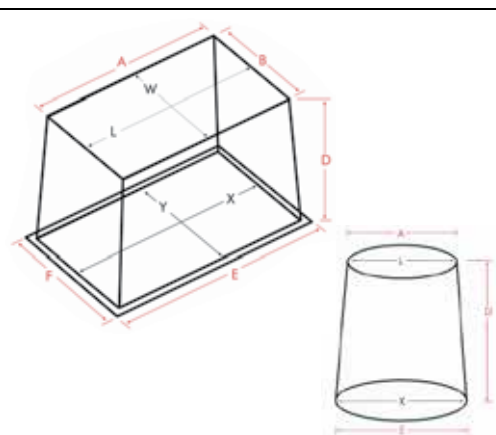

Ventilboxen aus hochwertigem Kunststoff

Serie „VB“

Rund-Box VB-610	Rund-Box VB-1010	Standard-Box VB-1419	Jumbo-Box VB-1420	Super-Jumbo VB-1324
--------------------	---------------------	-------------------------	----------------------	------------------------

Serie „VBC“ (vertikale Traglast 1,5 t)

Rund-Box VBC-1010	Standard-Box VBC-1419	Standard-Box VBC-1420	Verlängerung VBC-1419A VBC-1420A	Super-Jumbo VBC-1324-15
----------------------	--------------------------	--------------------------	--	----------------------------

Abmessungen [mm]

Modell	A	B	D	E	F	L	W	X	Y
VB-610	160	/	230	195	/	140	/	180	/
VB-1010	235	/	250	325	/	220	/	290	/
VB-1419	395	265	325	515	380	345	220	470	340
VB-1420	540	375	315	645	480	460	315	595	435
VB-1324	655	415	390	805	565	515	310	725	485
VBC-1010	250	/	565	335	/	240	/	300	/
VBC-1419	435	300	310	540	400	395	265	500	360
VBC-1419A	430	300	170	480	350	395	265	435	305
VBC-1420	545	380	315	660	480	505	340	610	430
VBC-1420-A	545	380	180	610	440	510	340	570	400
VBC-1324-15	640	400	385	830	580	555	315	555	510