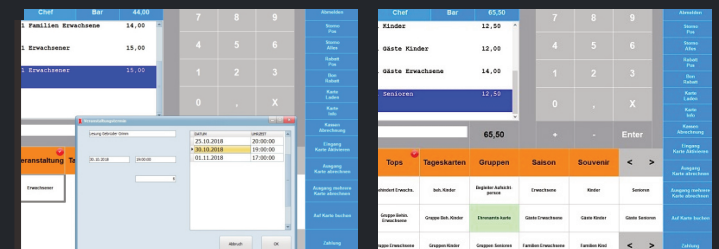

E+S Kassensysteme
Inh. Dipl. Ing. R. Stammerjohann

FUNKTIONEN

- Für den Ticket- u. Eintrittskartenerverkauf
- Verkauf von Shop- und Gastroartikel
- Anbindung von Bon- und Ticketdrucker
- Tageskarten, Mehrfachkarten, Saisonkarten
- Einzelkarten, Familien- und Gruppenkarten
- Kartenverkauf für Vereine und Schulklassen
- Besucherzählung und PLZ Erfassung
- Gutscheinverwaltung mit Teileinlösung
- Zahlarten - Bar, EC, Kreditkarte, Gutschein, Prepaid, Kundenkarte, Rechnung
- Artikel Import/Export Schnittstelle
- Kassenbuch mit Konten
- Fomular- und Reportgenerator
- Tagesabschluss mit Geldzählung
- GDPdU/GOBD konform

MODULE

- Bürolizenz
- Bestandsführung, Wareneingang, Inventur
- DATEV Schnittstelle
- Prepaid - Kundenkarten
- EC Terminal, stationäre und mobile Geräte
- Drehkreuzsteuerung
- WEB Shop Ticketverkauf
- WEB Shop Gutscheinverkauf
- Schulung über Fernwartung oder Vor Ort
- Installation, Wartung inkl. Telefon, Updates

**GOBD
KONFORM**

E+S
Kassensysteme

First Data
TELECASH

Ticketkassen für Museen & Freizeitparks

E+ S Kassensysteme
Tel: +49 (0)2842-9328660

www.pos-software.de