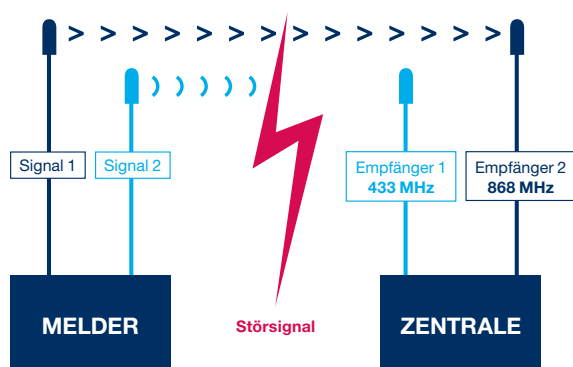

TwinBand® und TwinPower®

TwinBand® ist ein patentiertes Funk-Übertragungsverfahren, das bei jedem Sendevorgang verschlüsselte und nicht reproduzierbare Signale neu generiert. Dieses Verfahren macht Ihr Funk-Alarmsystem besonders sicher.

TwinBand® steht für die doppelte Übertragungssicherheit der Funksignale. Sie werden gleichzeitig in zwei verschiedenen Frequenzbändern — auf 433 und 868 MHz — übertragen. Bei einer kurzzeitigen Störung des einen Bandes erfolgt die Übertragung im anderen freien Funkband. Werden beide Signale gleichzeitig gestört, löst die Zentrale Alarm aus.

TwinPower® sichert die garantierte Stromversorgung von Zentrale und Außensirene. Sicher ist sicher: Zwei unabhängige Lithium-Batteriepacks der TwinPower®-Technik gewährleisten jederzeit die sichere Energieversorgung dieser wichtigen Komponenten, deren Ausfall das gesamte Alarmsystem blockieren würde.

Besonders sichere Signalübertragung