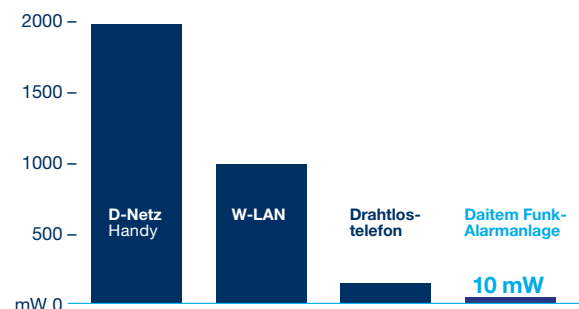

Äußerst geringe Funkstrahlung

5 Jahre Batteriebetrieb

Die D22 Funk-Komponenten arbeiten völlig ohne Netzanschluss mit hochwertigen und langlebigen Batterien. Diese haben bei normalem Hausgebrauch eine durchschnittliche Lebensdauer von 5 Jahren.

5 Jahre Gerätegarantie

Für das D22 Funk-Alarmsystem gewährt Ihnen die Atral-Secal GmbH — über die gesetzlichen 2 Jahre Gewährleistung hinaus — eine kostenlose Erweiterung der Gerätegarantie um zusätzliche 3 Jahre.

Mitgliedschaften und Zertifizierungen

Die Atral-Secal GmbH ist Mitglied im BHE (Bundesverband Sicherheitstechnik e. V.), im ZVEI (Zentralverband Elektrotechnik- und Elektronikindustrie) und nach DIN EN ISO 9001 zertifiziert.

Die deutsche Polizei empfiehlt geprüfte und zertifizierte Einbruchmeldeanlagen. Die VdS Schadenverhütung GmbH ist in Deutschland die akkreditierte Prüf- und Zertifizierungsstelle für Einbruchdiebstahl und Brandschutz. Dort ist die D22 VdS-Home zertifiziert und erfüllt die europäischen Normen EN 50130 und EN 50131 Grade 2.

Vom VSÖ (Verband der Sicherheitsunternehmen und offizielle Prüf- und Zertifizierungsstelle für Sicherheitstechnik in Österreich) hat die D22 das VSÖ-Qualitätssiegel erhalten.

Unsere Partner

Wir unterstützen die bundesweiten Initiativen „Nicht bei mir“, „Rauchmelder retten Leben“ und „K-EINBRUCH“.