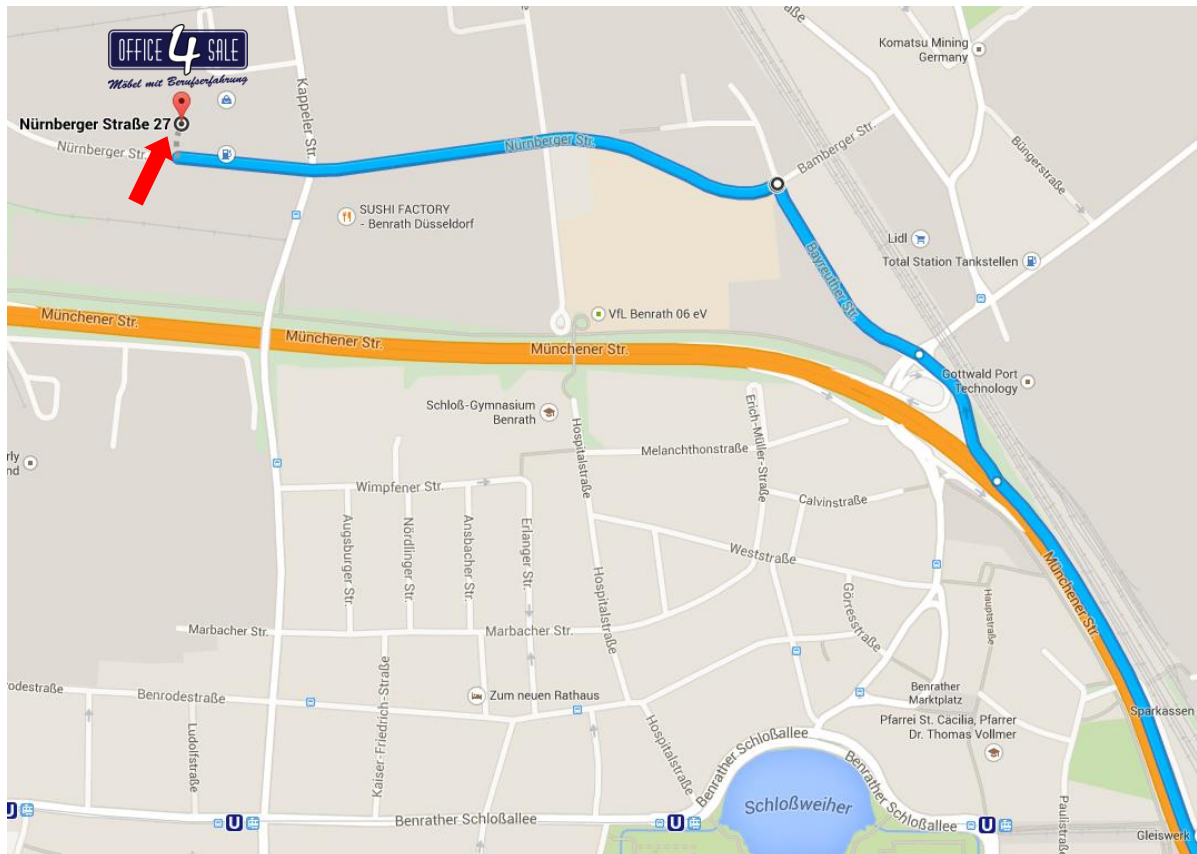

office-4-sale Standort Düsseldorf

Telefon: 0211 - 975 31 570

Nürnberger Straße 27 (auf dem Speditionsgelände Kanngießer!)

40599 Düsseldorf

Öffnungszeiten: Mittwoch von 10:00 - 15:00 Uhr / Alternativtermine auf Anfrage möglich!

Anfahrt zu unserem Standort in Düsseldorf über die A59:

Von der A59 die Ausfahrt 23 (D-Garath) auf die B8 in Richtung D-Garath/D-Urdenbach nehmen. An der Gabelung halten Sie sich rechts und folgen den Schildern nach D-Benrath. Über die **Frankfurter Straße (B8)** fahren Sie weiter auf die **Münchener Straße** und nehmen die Ausfahrt Richtung D-Benrath. Dann links halten auf die **Bayreuther Straße** + links in die **Nürnberger Straße** abbiegen.

Zur Routenplanung über den [google maps Eintrag vom office-4-sale Standort Düsseldorf](#)