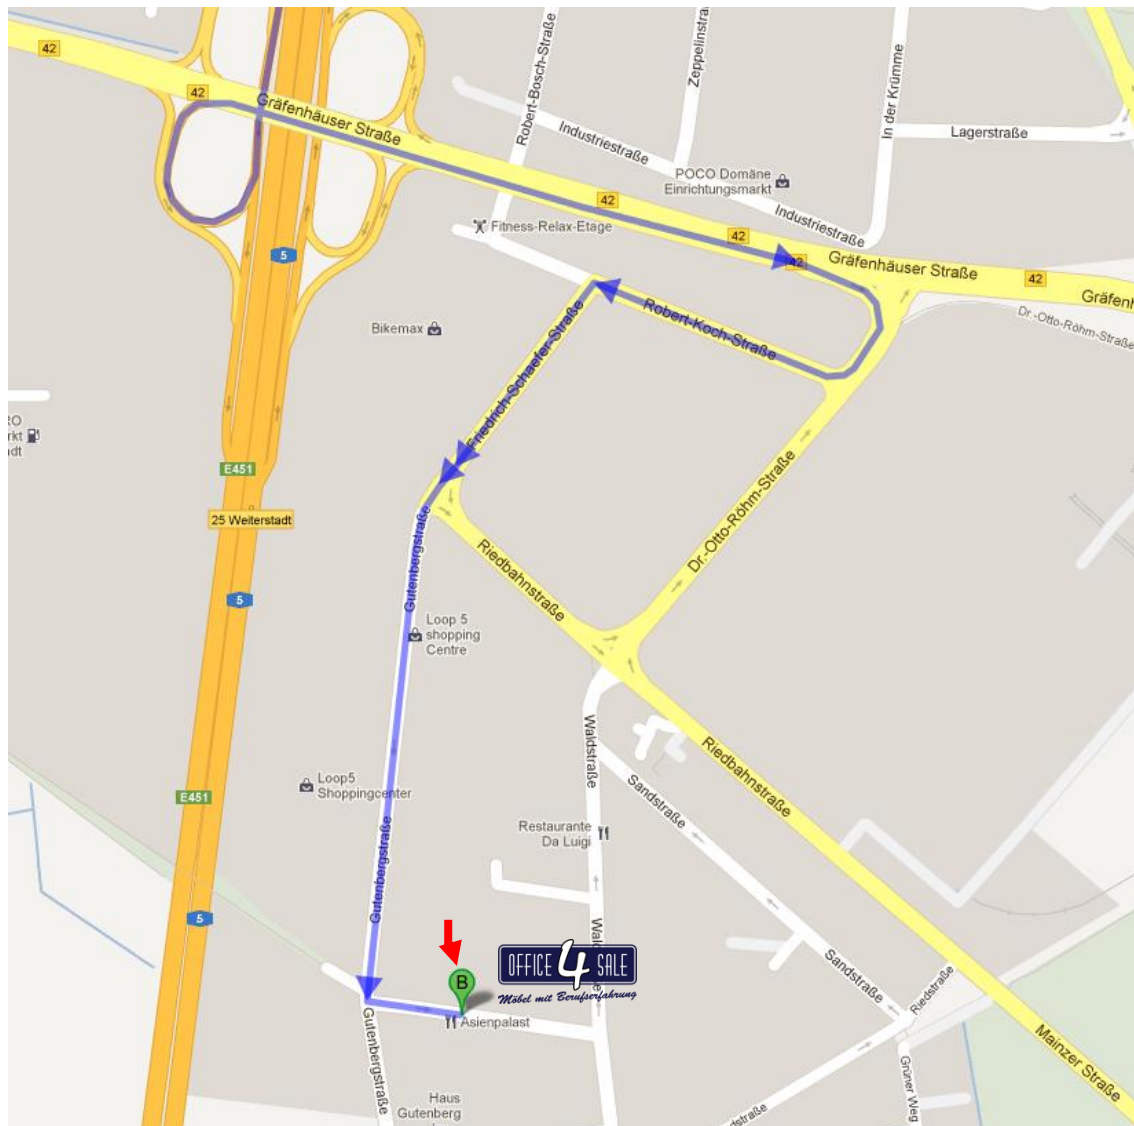

office-4-sale Standort Rhein-Main
Waldstraße 21 / Ecke Am Dornbusch
64331 Weiterstadt

Telefon: 06151 - 62 91 680

Öffnungszeiten: Mo - Mi 08:00 -17:00 Uhr / Do 09:00 -19:00 Uhr / Fr 08:00 -13:00 Uhr

Anfahrt Showroom und Abhollager Darmstadt-Weiterstadt über die A5:

Sie nehmen die Abfahrt Weiterstadt > Industriegebiet Weiterstadt-Nord/Süd und folgen der Beschilderung Richtung Shopping-Center Loop5. Nach dem Loop 5 bleiben Sie auf der Vorfahrtsstraße und biegen links ab in die Straße Am Dornbusch. Auf der linken Straßenseite befindet sich nach ca. 300 m die Einfahrt zum Showroom mit dem direkt angeschlossenen 6000 qm großen Abhollager gegenüber der Roth-Station-Tankstelle. Benutzen Sie den ersten Eingang vorne.

Zur Routenplanung über den [google Eintrag vom office-4-sale Standort Rhein-Main](#)