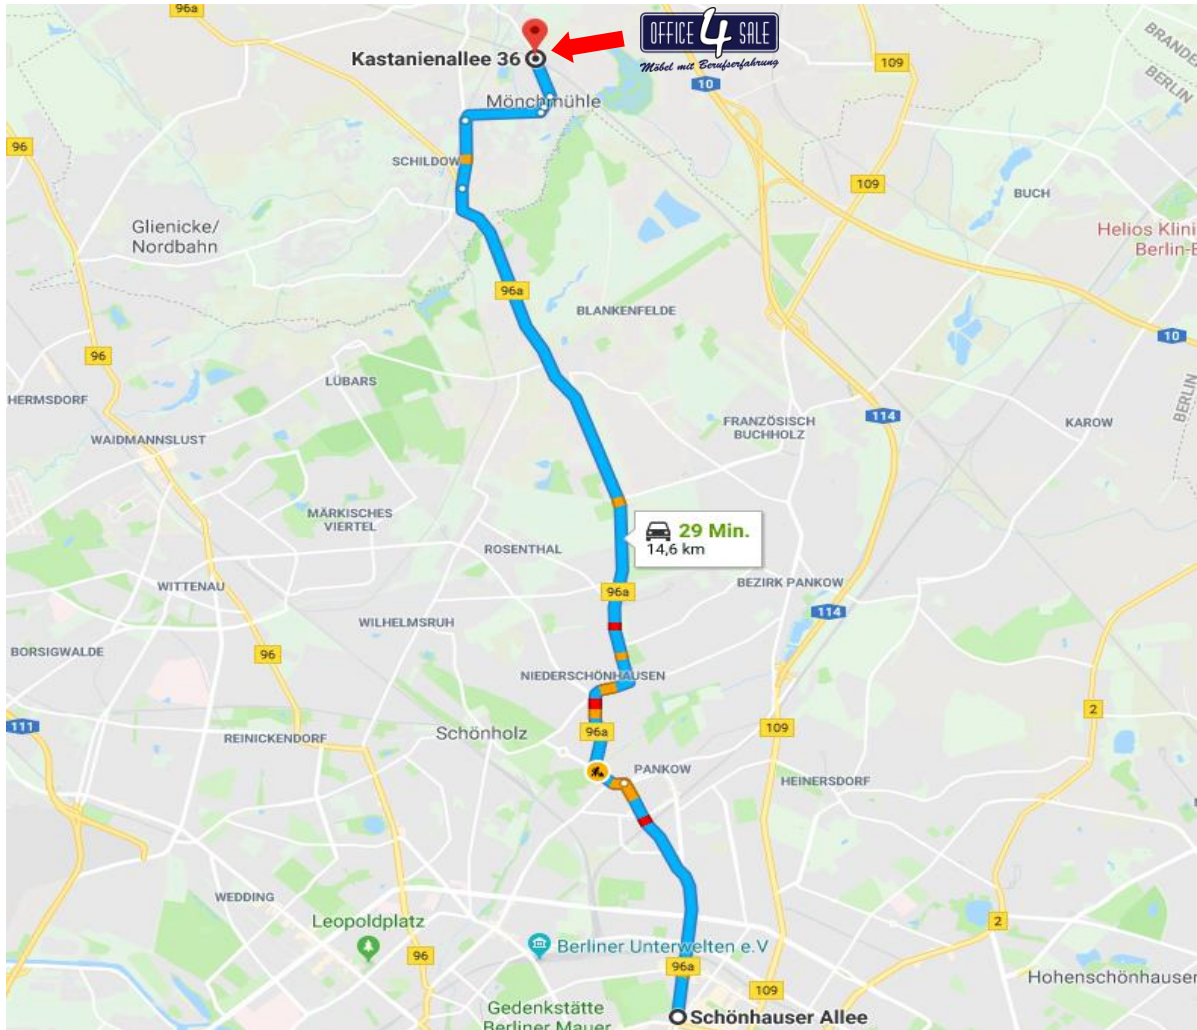

office-4-sale Standort Mühlenbeck (bei Berlin)
Kastanienallee 36
16567 Mühlenbeck (bei Berlin)

Telefon: 033056 - 7875 0
Ansprechpartner: Dennis Paul

Öffnungszeiten: Mo - Mi 08:00 -17:00 Uhr / Do 09:00 -19:00 Uhr / Fr 08:00 -13:00 Uhr

Anfahrt zu unserer Ausstellung in Mühlenbeck (bei Berlin) aus Richtung Zentrum:

Fahren Sie auf die **Schönhauser Allee (B96a)** nach Norden in Richtung Cantianstraße ca. 3,3 km. Biegen Sie dann links in die **Breite Str.** (Schilder nach Wedding/Nieder-schönhausen) ab und folgen der **B96a** für 8,8 km. Fahren Sie dann

geradeaus auf die **Mühlenbecker Straße** und folgen dieser 900 m. Biegen Sie dann rechts auf die **Schillerstraße** und nach weiteren 900 m links auf die **Mönchmühlenstraße**. Nach 170 m biegen Sie links auf die **Kastanienallee** und folgen dieser 700 m unter der **S-Bahn-Unterführung** bis zum Ziel. Biegen Sie dann links auf das **Firmengelände** von office-4-sale ein. Übrigens: mit öffentlichen Verkehrsmitteln brauchen Sie vom Zentrum (z.B. von der Bornholmer Straße oder vom Potsdamer Platz nur rund 15 - 30 Min!)

Zur Routenplanung über den [google maps Eintrag vom office-4-sale Mühlenbeck \(Berlin\)](#)