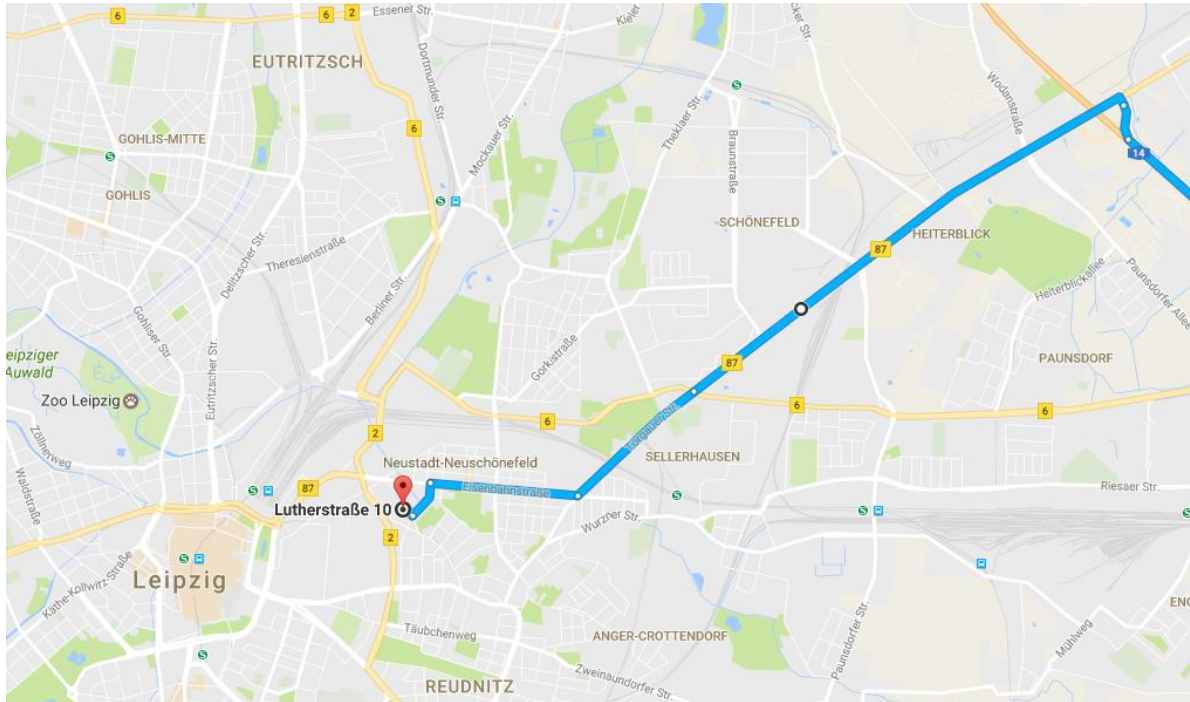

office-4-sale Standort Leipzig  
Lutherstraße 10  
04315 Leipzig

Telefon: 0341 - 392 9236 0  
Ansprechpartner: Martin LeBorgne

Öffnungszeiten: aktuell sind Besichtigungen nur auf Anfrage möglich!

### Anfahrt zu unserem Standort in Leipzig über die A14:

Von der **A14** kommend nehmen Sie die **Ausfahrt 25 Leipzig-Nordost** auf die **B87** in Richtung **Leipzig-Nordost/Eilenburg/Taucha**. Fahren Sie **5 km** geradeaus und fahren Sie dann **rechts** in die **Eisenbahnstraße**. Nach **1,1 km** geht es **links** in die **Konstantinstraße** und nach weiteren **280 m** biegen Sie **rechts** in die **Lutherstraße**. Der office-4-sale Showroom befindet sich bei der Haus-Nr. 10 im EG des Gebäudes.

Zur Routenplanung über den [google Routenplaner zum office-4-sale Standort Leipzig](#)