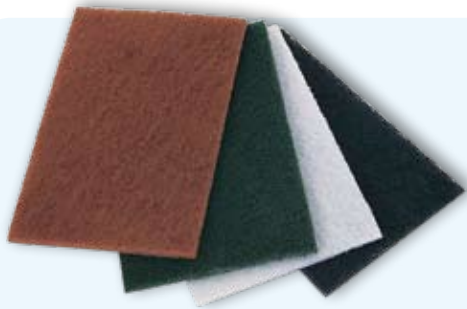

Normal-Handpad
15 x 23 cm

Art.-Nr.	Farbe	VE
151001	Schwarz	10 Stück
151002	Grün	10 Stück
151003	Weiß	10 Stück

Super-Handpad
11,5 x 25 cm

Art.-Nr.	Farbe	VE
151005	Schwarz	10 Stück
151006	Grün	10 Stück
151007	Weiß	10 Stück