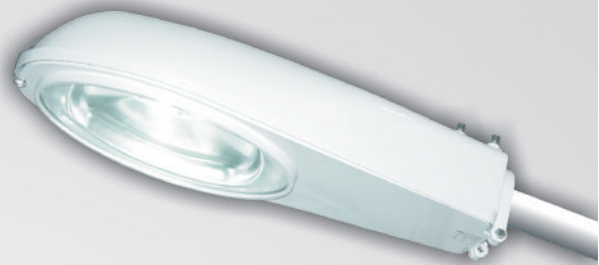

LED-Aussenleuchten GEH 7325 15 - 40W

Versorgungsspannung	85 - 265 V AC - 50/60 Hz
Leistungsfaktor	>0,90
LED-Leistung	15 - 40 Watt/h
Lumen je Watt	100lm je Watt
Betriebstemperaturen	-40°C bis +50°C
Lebensdauer	50.000 Brennstunden
Schutzart	IP 65
Lichtfarben	neutralweiß (855 - 5500K); warmweiß (830 - 3000K)
Blendungsklasse	1b
Farbwiedergabeindex	>80 Ra
UV- und Infrarotstrahlung	nein
Gewicht	6,5kg
Abmessungen (LxBxH)	713x354x161mm
Garantie	24 Monate / 2 Jahre
Abstrahlwinkel	130°
Zertifizierungen	CE / RoHS
zusätzliche Optionen	zeitgesteuerte Dimmung / Solarbetrieb / Gehäusefarbe nach RAL / Versorgungsspannung 12/24 V DC

Artikelnummer	Artikelbezeichnung	Verpackungseinheit*
5215830	LED-Aussenleuchte GEH 7325 15W 830	2 Stück
5215855	LED-Aussenleuchte GEH 7325 15W 855	2 Stück
5220830	LED-Aussenleuchte GEH 7325 20W 830	2 Stück
5220855	LED-Aussenleuchte GEH 7325 20W 855	2 Stück
5230830	LED-Aussenleuchte GEH 7325 30W 830	2 Stück
5230855	LED-Aussenleuchte GEH 7325 30W 855	2 Stück
5240830	LED-Aussenleuchte GEH 7325 40W 830	2 Stück
5240855	LED-Aussenleuchte GEH 7325 40W 855	2 Stück

*Lieferungen außerhalb der Verpackungseinheit sind möglich