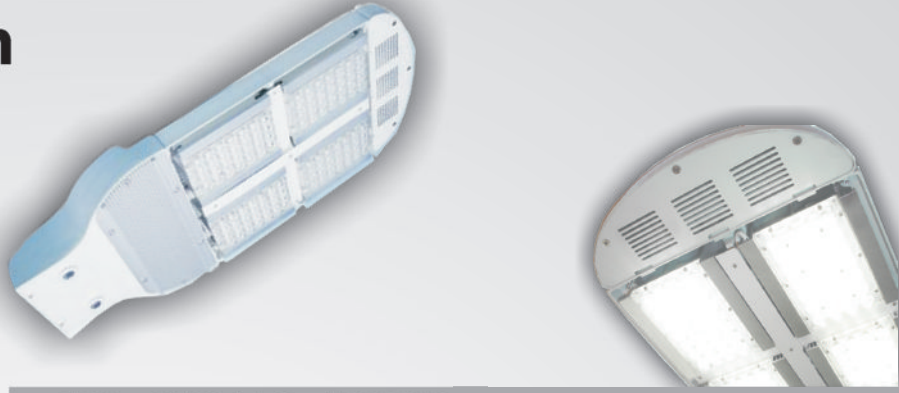

LED-Aussenleuchten GEH 4 112W

Versorgungsspannung	100 - 240 V AC - 50/60 Hz
Leistungsfaktor	0,90
LED-Leistung / Systemleistung	112 Watt/h / 132 Watt/h
Lumen je Watt	>80lm je Watt / 9707lm
Betriebstemperaturen	-30°C bis +50°C
Lebensdauer	50.000 Brennstunden
Schutzart	IP 65
Lichtfarben	neutralweiß (855-5500K); universalweiß (840-4000K)
Lampenbefestigung	Mastansatz
Farbwiedergabeindex	>75 Ra
UV- und Infrarotstrahlung	nein
Gewicht	10,0kg
Abmessungen (LxBxH)	715x315x90mm
Garantie	36 Monate / 3 Jahre
Abstrahlwinkel	120°
Zertifizierungen	CE / RoHS / UL Pending
Lichtverteilung	Höhe: 6m = 53 Lux / Höhe: 8m = 30 Lux Höhe: 10m = 18 Lux / Höhe: 12m = 13 Lux

Artikelnummer	Artikelbezeichnung	Verpackungseinheit
44112840	LED-Aussenleuchte GEH 4 112W 840	1 Stück
44112855	LED-Aussenleuchte GEH 4 112W 855	1 Stück