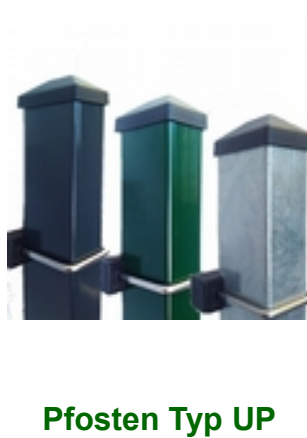

Preisliste 2016 / 2. Halbjahr

Zaunpfosten – Doppelstabmatten – Zubehör

Alle Preise inkl. 19% MwSt

Pfosten Typ A

Pfosten Typ UP

Pfosten Typ PP

**NICHT MEHR
LIEFERBAR**

Pfosten Typ HP